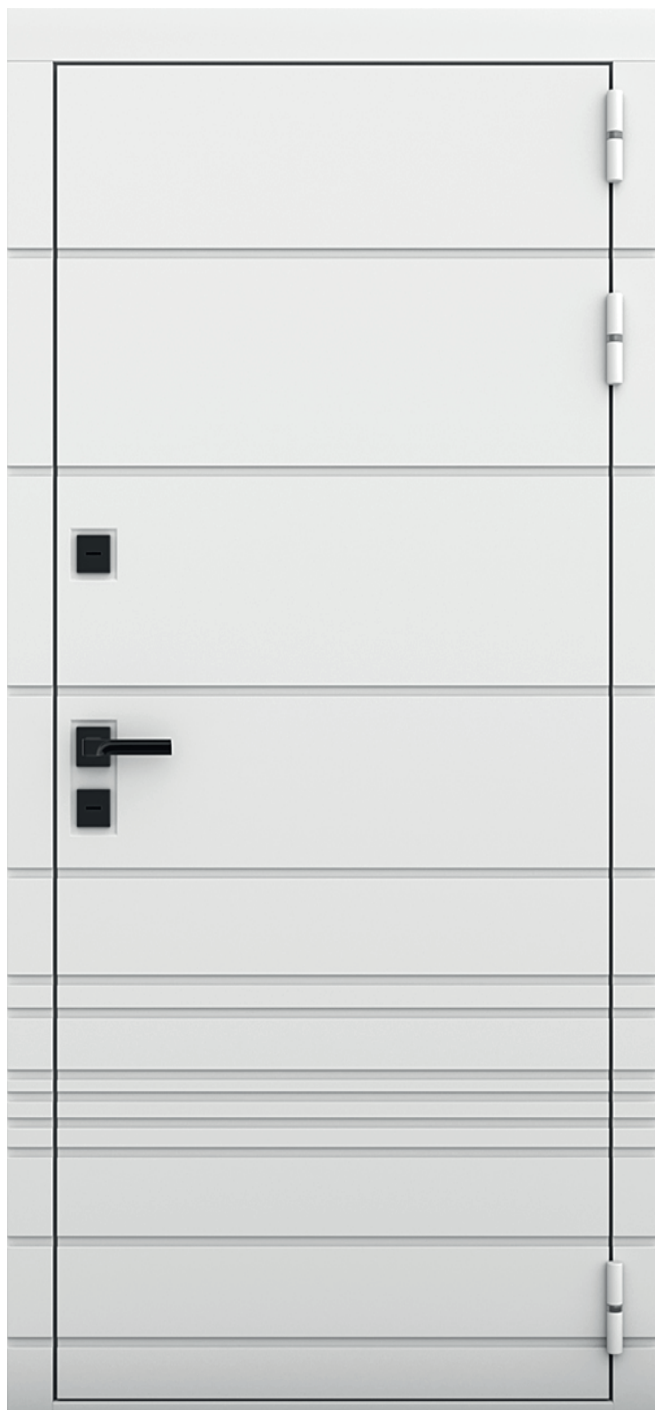

более

30 

внутренних
панелей
в наличии

3+U 

3 магн.контура
2 петли BARK

SLIM

минимальная
высота порога

увеличенный
портал