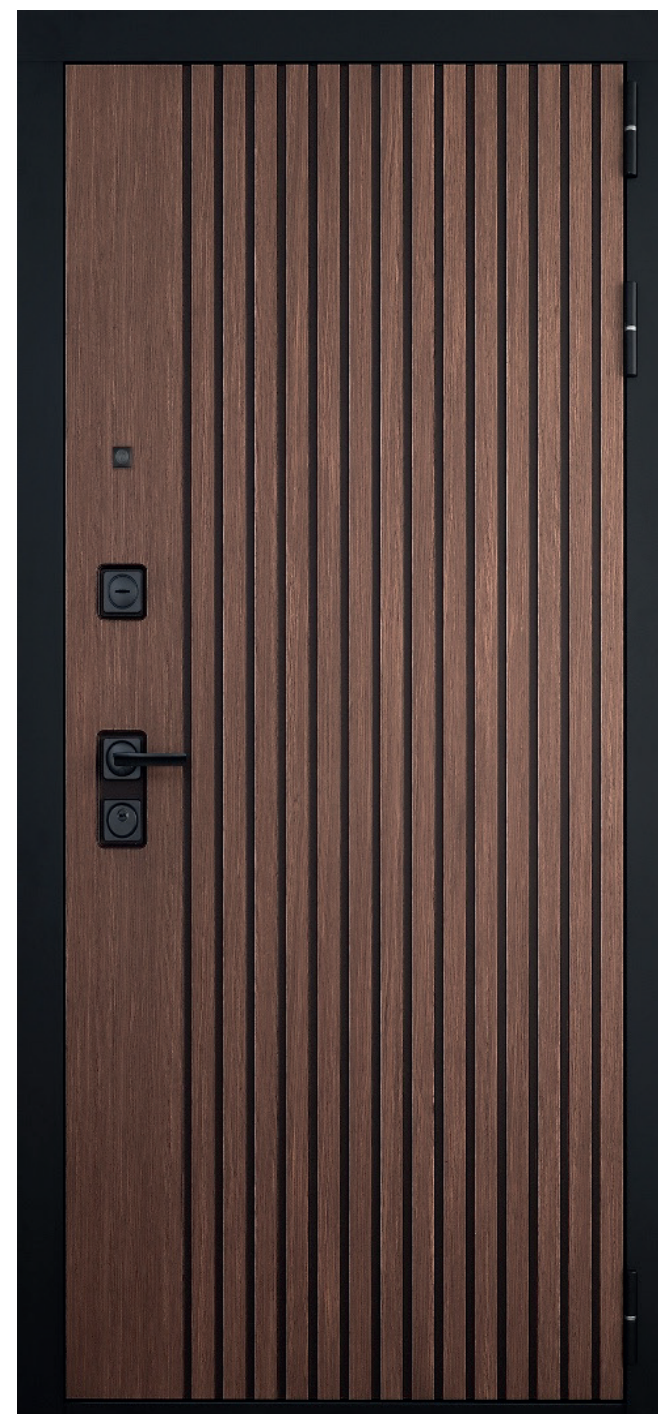

более

30

внутренних панелей в наличии

3+

петли контура

SLIM

минимальная высота порога

увеличенный портал