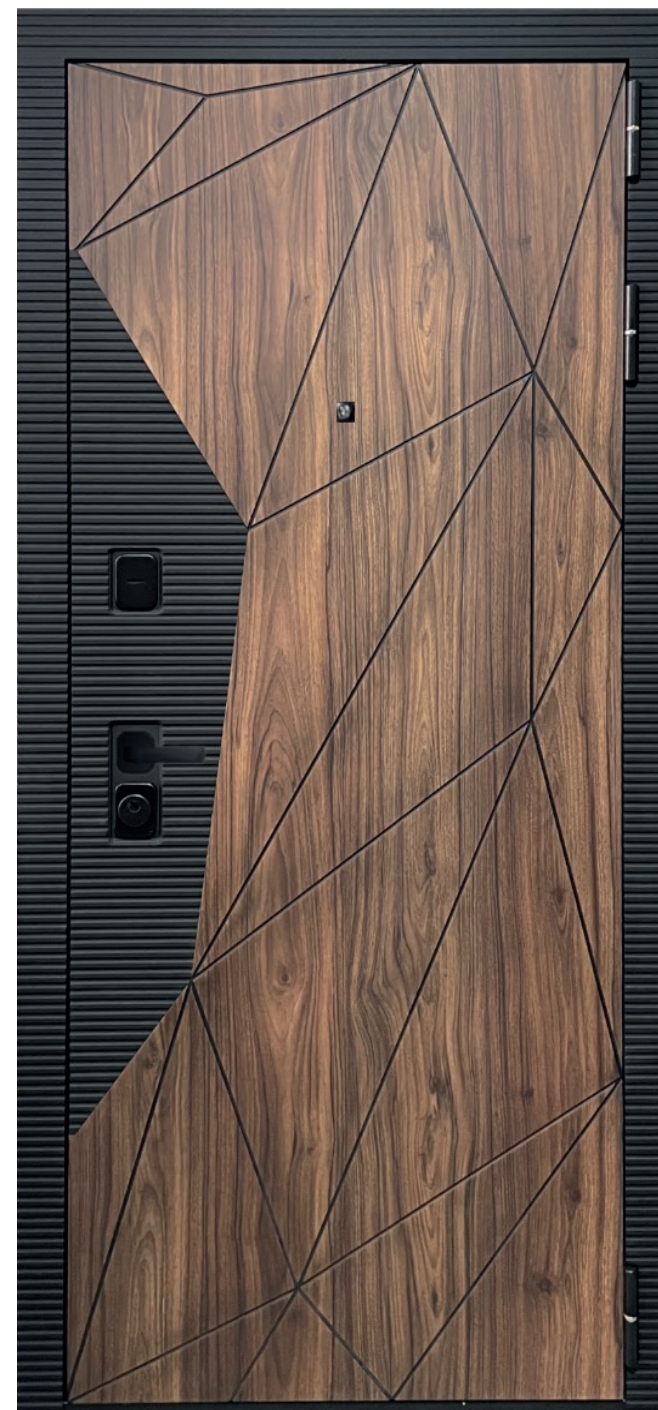

более

30

внутренних
панелей
в наличии

3+

петли
контура

SLIM

минимальная
высота порога

увеличенный
портал